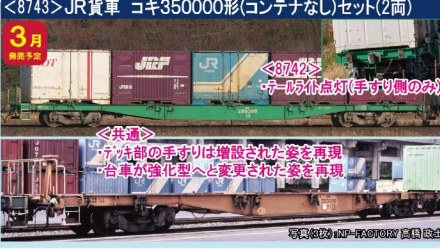

<7141> JR EF660形電気機関車(後期型) 3月発売予定

<7142> 国鉄 EF660形電気機関車(前期型・ひさし付) 3月発売予定

<98723・98724> 国鉄 レサ10000系貨車(とびうお・ぎんりん) 3月発売予定

N GAUGE 1/80 SCALE 16.5mm 国鉄1132000系近郊電車(湘南色) 3月発売予定

N GAUGE 1/80 SCALE 16.5mm <HO-611> 高松琴平電気鉄道 3000形(登場時塗装) 3月発売予定

High grade <98385・98386・98387> JR 485系特急電車(京都総合運転所・白鳥) 3月発売予定

<98417> 国鉄キハ66・67形ディーゼルカー(冷却機能強化型)セット(4両) 3月発売予定

<98419・98420・98421> JRキハ183系特急ディーゼルカー 3月発売予定

<8741> JR貨車 コキ250000形(コンテナなし)セット(2両) 3月発売予定

<98666> JR 373系特急電車セット(6両) 3月発売予定