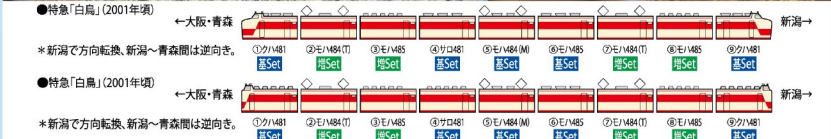

<7141> JR EF660形電気機関車(後期型) 3月発売予定

<7142> 国鉄 EF660形電気機関車(前期型・ひさし付) 3月発売予定

<98723・98724> 国鉄 レサ10000系貨車(とびうお・ぎんりん) 3月発売予定

N GAUGE 1/80 SCALE 16.5mm 国鉄1132000系近郊電車(湘南色) 3月発売予定

N GAUGE 1/80 SCALE 16.5mm <HO-611> 高松琴平電気鉄道 3000形(登場時塗装) 3月発売予定

High grade <98385・98386・98387> JR 485系特急電車(京都総合運転所・白鳥) 3月発売予定

<98417> 国鉄キハ66・67形ディーゼルカー(冷却機能強化型)セット(4両) 3月発売予定

<98419・98420・98421> JRキハ183系特急ディーゼルカー 3月発売予定

<8741> JR貨車 コキ250000形(コンテナなし)セット(2両) 3月発売予定

<98666> JR 373系特急電車セット(6両) 3月発売予定